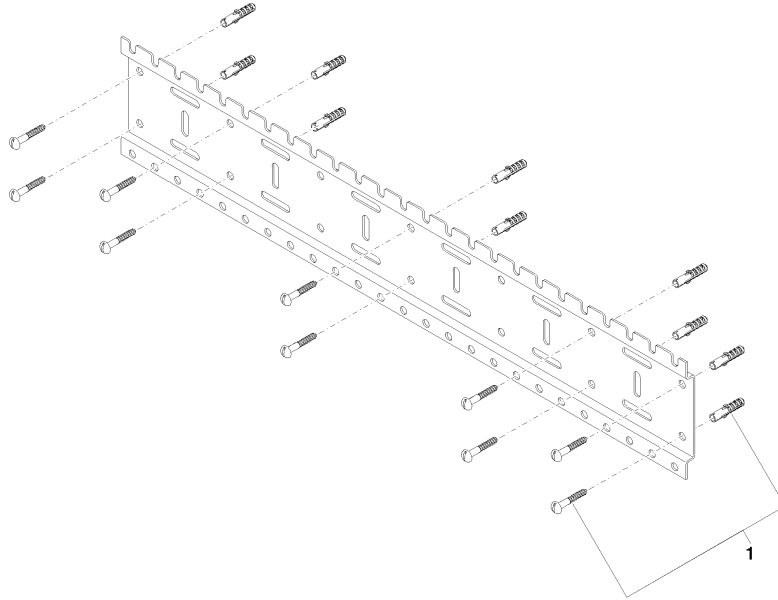

## xGRID Montageschiene 750 mm -

---

12 315 970 90

- Breite 750 mm
- Höhe 135 mm
- Tiefe 12 mm
- Befestigungsschrauben mit Dübel

Weitere Hinweise zur xGRID Montageschiene finden Sie im Planungsanhang der SYMETRICS-Broschüre.

## xGRID Montageschiene 750 mm -

---

12 315 970 90

mm [inches]

**xGRID Montageschiene 750 mm -**

12 315 970 90

**Ersatzteilstückliste**

Nr.	Artikelnummer	Benennung	Verbaumenge	Lieferzeit
1	04 30 31 024 01 90	Befestigungssatz	1	2