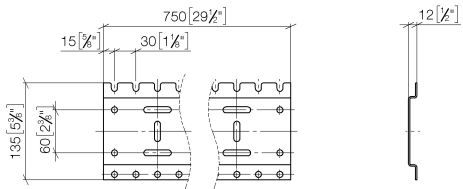

## xGRID Montageschiene 750 mm -

---

12 315 970 90

- Breite 750 mm
- Höhe 135 mm
- Tiefe 12 mm
- Befestigungsschrauben mit Dübel

Weitere Hinweise zur xGRID Montageschiene finden Sie im Planungsanhang der SYMETRICS-Broschüre.

## xGRID Montageschiene 750 mm -

---

12 315 970 90

mm [inches]

**xGRID Montageschiene 750 mm -**

12 315 970 90

**Ersatzteilstückliste**

Nr.	Artikelnummer	Benennung	Verbaumenge	Lieferzeit
1	04 30 31 024 01 90	Befestigungssatz	1	2